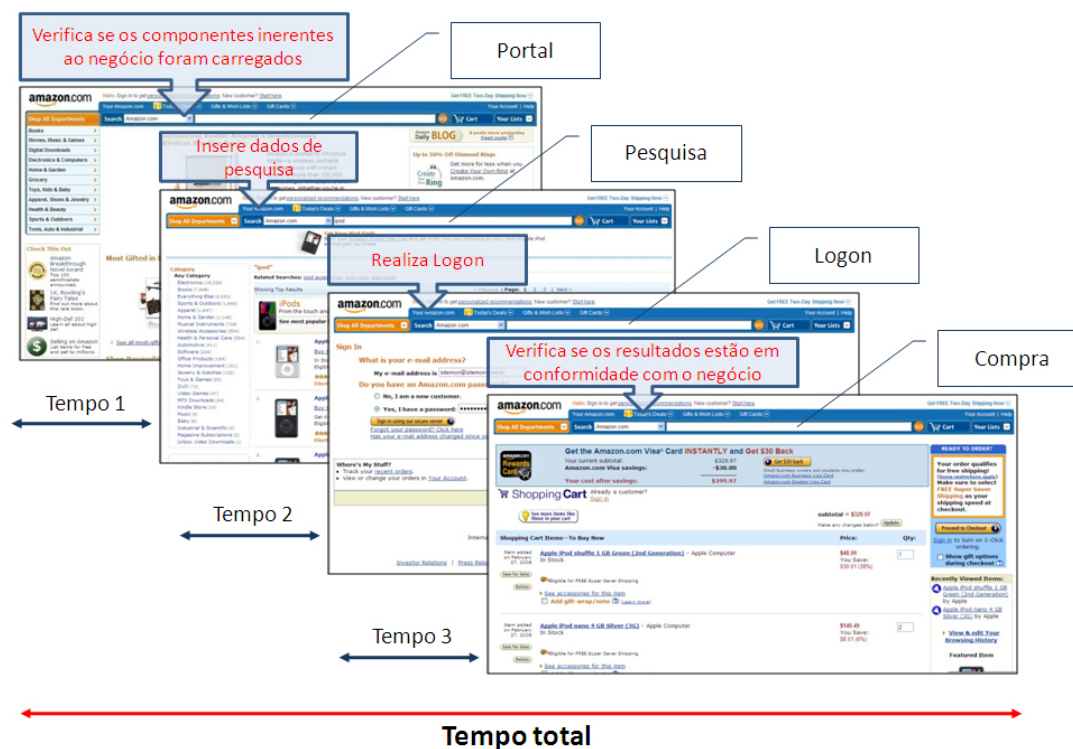

www.sitemon.com.br
atendimento@sitemon.com.br

O **SiteMon** é uma ferramenta completa de monitoramento, capaz de simular em tempo real as condições encontradas pelo usuário final durante a navegação em um web site.

Sua principal vantagem é monitorar negócios e processos em todas as suas etapas diferentemente das soluções existentes no mercado que se limitam a apenas verificar a resposta do web site.

Principais características e benefícios do SiteMon

- Coleta informações de acesso em tempo real e na visão do usuário final
- Fornece subsídios para avaliação de infra-estrutura pela área de TI
- Automatiza a geração de relatórios de acompanhamento de SLA
- Possibilita a auditoria de fornecedores para garantir o cumprimento dos níveis de serviços
- Antecipa a identificação de problemas antes mesmo que sejam percebidos pelo usuário final
- Emite alertas aos responsáveis pela manutenção dos serviços
- Armazena histórico de monitoramentos para avaliação de tendências
- Segmenta coleta por região geográfica ou provedor de acesso à internet

Exemplo de ação ao monitorar negócios e processos.

Painel de monitoramento e alertas

Compatibilidade com todas as operadoras brasileiras

Relatórios gráficos e gerenciais dos tempos de resposta e de disponibilidade