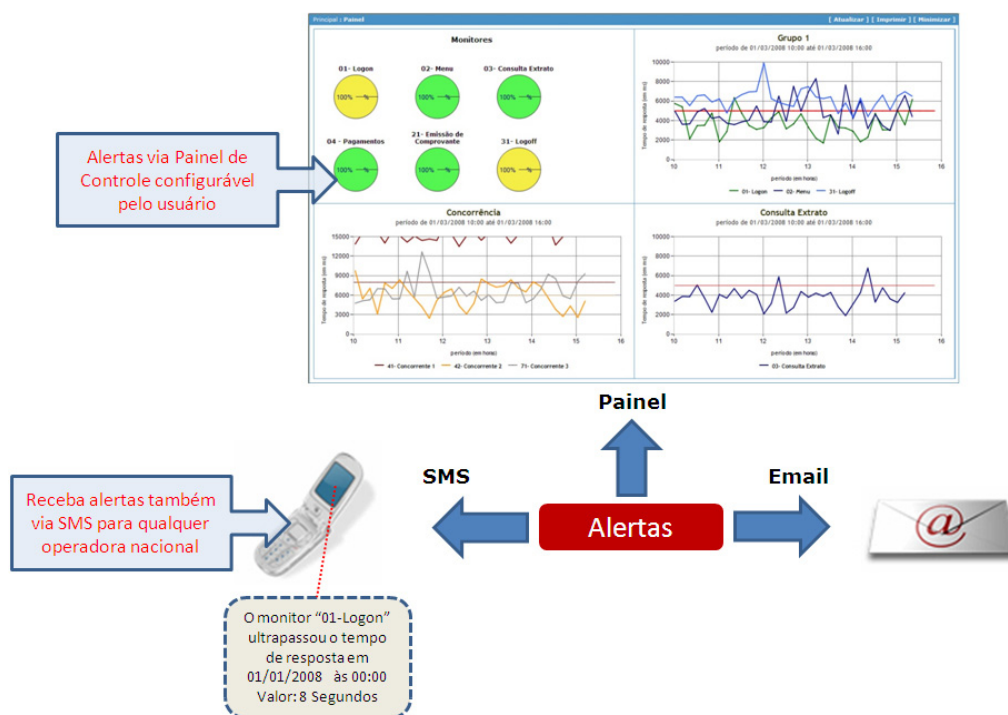

www.sitemon.com.br
atendimento@sitemon.com.br

O **SiteMon** é uma ferramenta completa de monitoramento, capaz de simular em tempo real as condições encontradas pelo usuário final durante a navegação em um web site.

Sua principal vantagem é monitorar negócios e processos em todas as suas etapas diferentemente das soluções existentes no mercado que se limitam a apenas verificar a resposta do web site.

Principais características e benefícios do SiteMon

- Coleta informações de acesso em tempo real e na visão do usuário final
- Fornece subsídios para avaliação de infra-estrutura pela área de TI
- Automatiza a geração de relatórios de acompanhamento de SLA
- Possibilita a auditoria de fornecedores para garantir o cumprimento dos níveis de serviços
- Antecipa a identificação de problemas antes mesmo que sejam percebidos pelo usuário final
- Emite alertas aos responsáveis pela manutenção dos serviços
- Armazena histórico de monitoramentos para avaliação de tendências
- Segmenta coleta por região geográfica ou provedor de acesso à internet

Exemplo de ação ao monitorar negócios e processos.

Painel de monitoramento e alertas

Compatibilidade com todas as operadoras brasileiras

Relatórios gráficos e gerenciais dos tempos de resposta e de disponibilidade