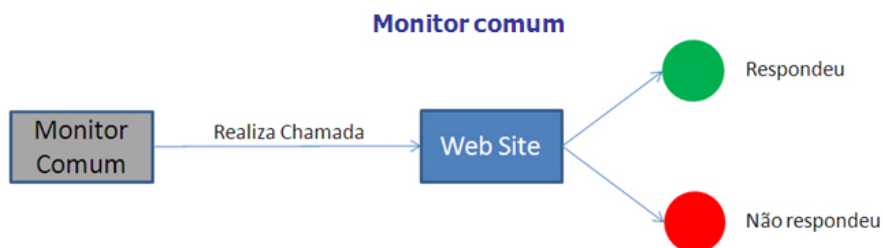

O **SiteMon** é uma ferramenta completa de monitoramento, capaz de simular em tempo real as condições encontradas pelo usuário final durante a navegação em um web site.

Sua principal vantagem é monitorar negócios e processos em todas as suas etapas diferentemente das soluções existentes no mercado que se limitam a apenas verificar a resposta do web site.

Principais características e benefícios do SiteMon

- Coleta informações de acesso em tempo real e na visão do usuário final
- Fornece subsídios para avaliação de infra-estrutura pela área de TI
- Automatiza a geração de relatórios de acompanhamento de SLA
- Possibilita a auditoria de fornecedores para garantir o cumprimento dos níveis de serviços
- Antecipa a identificação de problemas antes mesmo que sejam percebidos pelo usuário final
- Emite alertas aos responsáveis pela manutenção dos serviços
- Armazena histórico de monitoramentos para avaliação de tendências
- Segmenta coleta por região geográfica ou provedor de acesso à internet