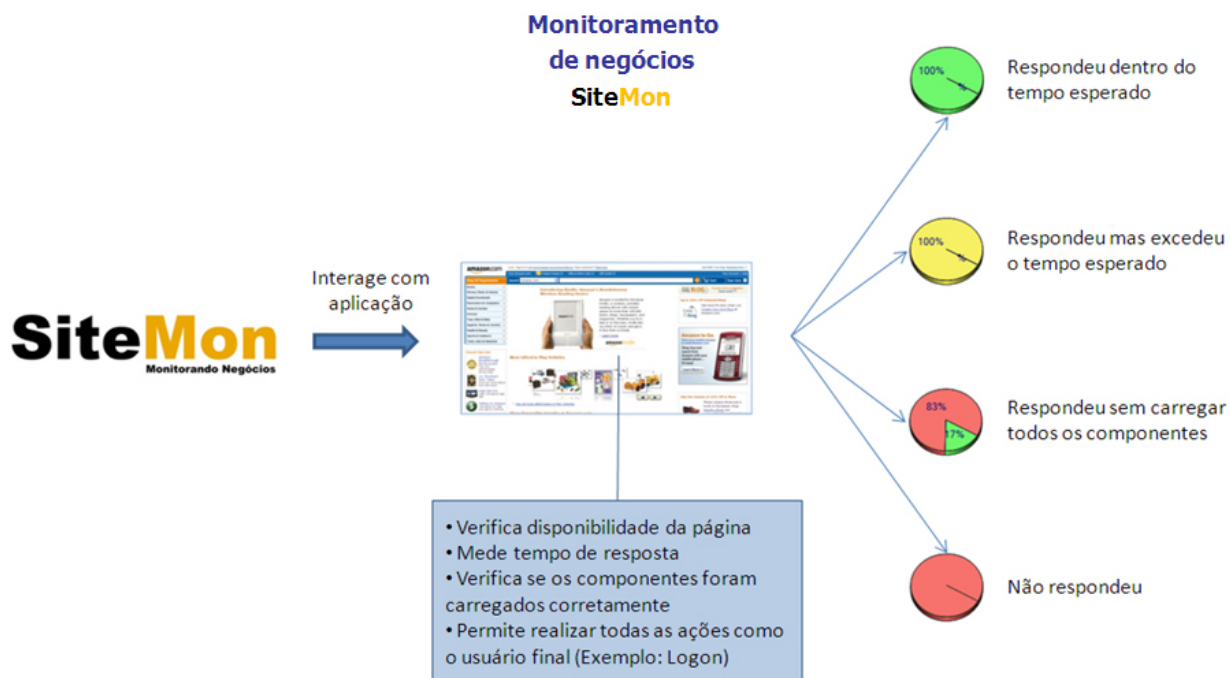

O **SiteMon** é uma ferramenta completa de monitoramento, capaz de simular em tempo real as condições encontradas pelo usuário final durante a navegação em um web site.

Sua principal vantagem é monitorar negócios e processos em todas as suas etapas diferentemente das soluções existentes no mercado que se limitam a apenas verificar a resposta do web site.

Principais características e benefícios do SiteMon

- Coleta informações de acesso em tempo real e na visão do usuário final
- Fornece subsídios para avaliação de infra-estrutura pela área de TI
- Automatiza a geração de relatórios de acompanhamento de SLA
- Possibilita a auditoria de fornecedores para garantir o cumprimento dos níveis de serviços
- Antecipa a identificação de problemas antes mesmo que sejam percebidos pelo usuário final
- Emite alertas aos responsáveis pela manutenção dos serviços
- Armazena histórico de monitoramentos para avaliação de tendências
- Segmenta coleta por região geográfica ou provedor de acesso à internet